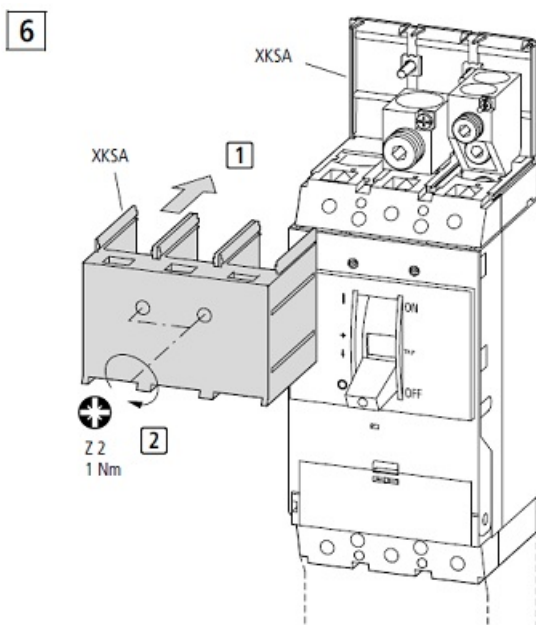

## SCHRACK SET CLEME TUNEL PENTRU MC3 CU 3P 2X50..240MM SCHRACK

Set cleme tunel pentru intreruptoare generale Schrack

Clemele sunt prevazute cu surub pentru conectarea conductorului de comanda 1x0.75..2,5mm

Setul contine si masca de acoperire conexiuni

Tip MC3-XKA2

Montaj

Pret: 948,34 LEI (TVA inclus)

Detalii online: <https://www.materialelectrice.ro/set-cleme-tunel-pentru-mc3-cu-3p-2x50-240mm-schrack>