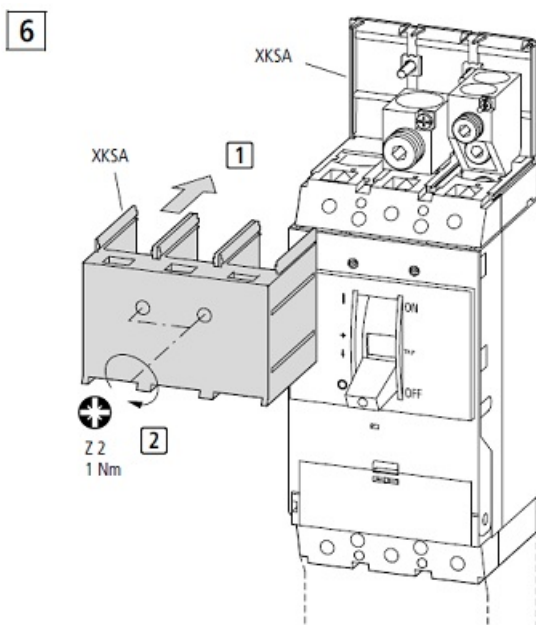

SCHRACK SET CLEME TUNEL PENTRU MC3 CU 4P 1X35..185MM SCHRACK

Set cleme tunel pentru intreruptoare generale Schrack

Clemele sunt prevazute cu surub pentru conectarea conductorului de comanda 1x0.75..2,5mm

Setul contine si masca de acoperire conexiuni

Tip MC3-4-XKA1

Montaj

Pret: 700,33 LEI (TVA inclus)

Detalii online: <https://www.materialelectrice.ro/set-cleme-tunel-pentru-mc3-cu-4p-1x35-185mm-schrack>