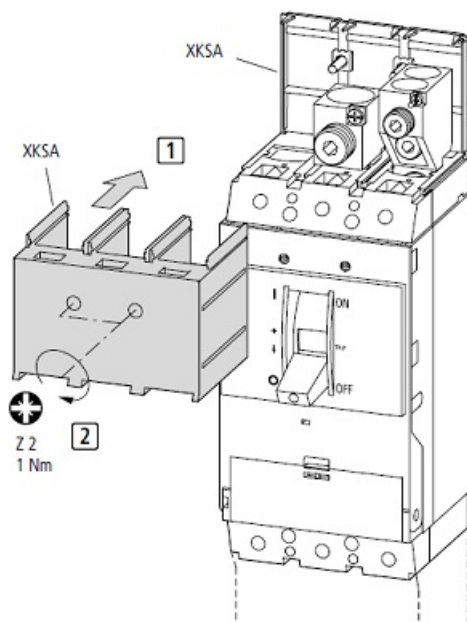

## SCHRACK SET CLEME TUNEL PENTRU MC3 CU 3P 1X35..185MM SCHRACK

Set cleme tunel pentru intreruptoare generale Schrack

Clemele sunt prevazute cu surub pentru conectarea conductorului de comanda 1x0.75..2,5mm

Setul co

6

Tip MC

Montaj

Pret: 547,35 LEI (TVA inclus)

Detalii online: <https://www.materialeelectrice.ro/set-cleme-tunel-pentru-mc3-cu-3p-1x35-185mm-schrack>