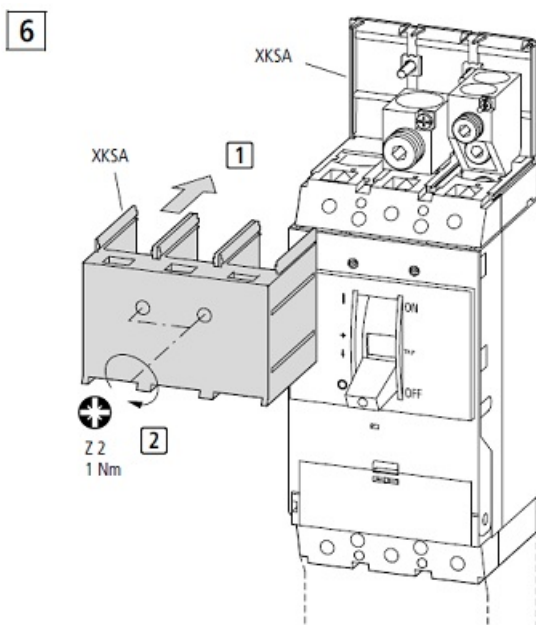

SCHRACK SET CLEME TUNEL PENTRU MC2 CU 4P 1X16..185MM SCHRACK

Set cleme tunel pentru intreruptoare generale Schrack

Clemele sunt prevazute cu surub pentru conectarea conductorului de comanda 1x0.75..2,5mm

Setul contine si masca de acoperire conexiuni

Tip MC2-4-XKA

Montaj

Pret: 676,93 LEI (TVA inclus)

Detalii online: <https://www.materialelectrice.ro/set-cleme-tunel-pentru-mc2-cu-4p-1x16-185mm-schrack>