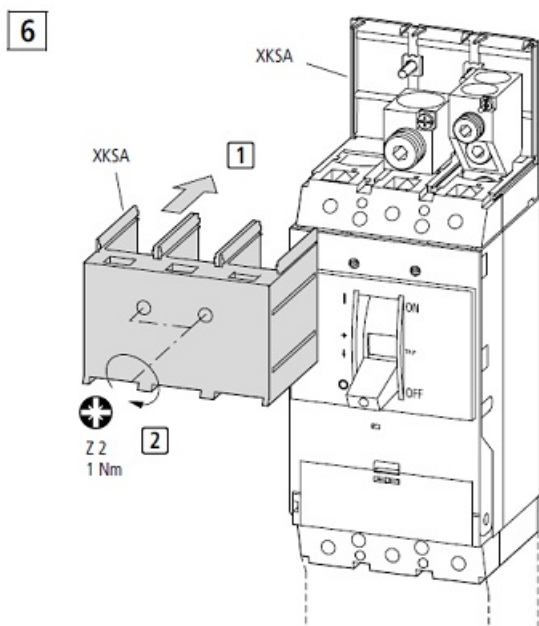

## SCHRACK SET CLEME TUNEL PENTRU MC2 CU 3P 1X16..185MM SCHRACK

Set cleme tunel pentru intreruptoare generale Schrack

Clemele sunt prevazute cu surub pentru conectarea conductorului de comanda 1x0.75..2,5mm

Setul contine si masca de acoperire conexiuni

Tip MC2-XKA

Pret: 531,91 LEI (TVA inclus)

Detalii online: <https://www.materialeelectrice.ro/set-cleme-tunel-pentru-mc2-cu-3p-1x16-185mm-schrack>