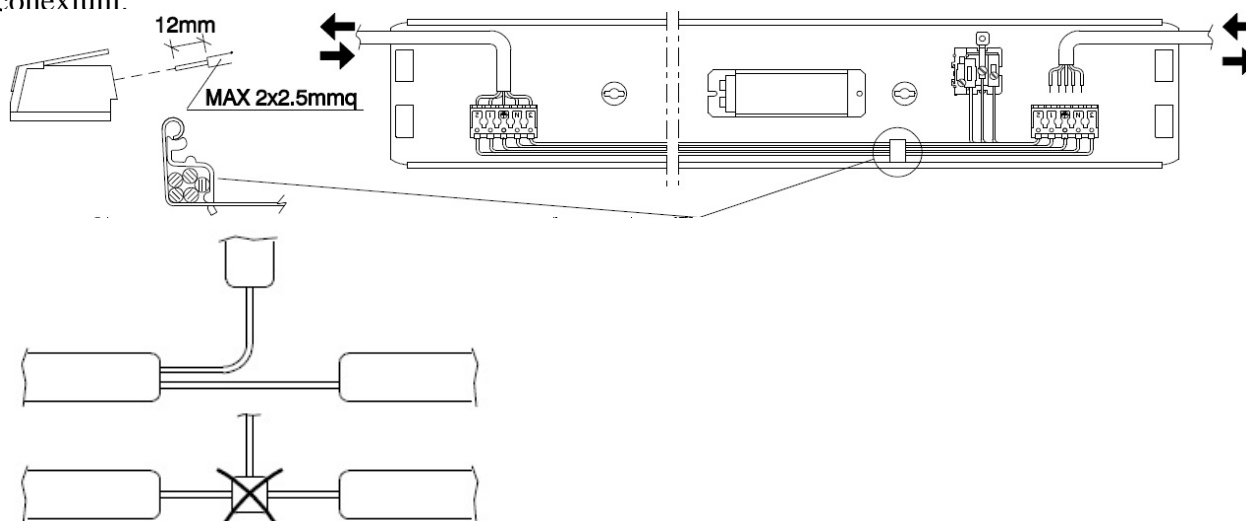

SCHRACK LAMPA 2X58W ANTIEX ZONA 22

Lampa 2x58W antiex zona 22

Sunt special construite pentru zone cu potential ridicat exploiv , beninarii , vopsitorii auto , etc

Lampa este prevazuta cu conexiuni electrice duble pentru alimentare insiruita, fara a fi nevoie de doze de conexiuni.

Sursa de neon T8 36W

Montajul poate fi facut pe plafon, suspendat sau cu accesorii suplimentare, pe perete lateral.

Clemele pentru alimentarea cu energie electrica sunt de tip rapid, nu necesita surubelnita