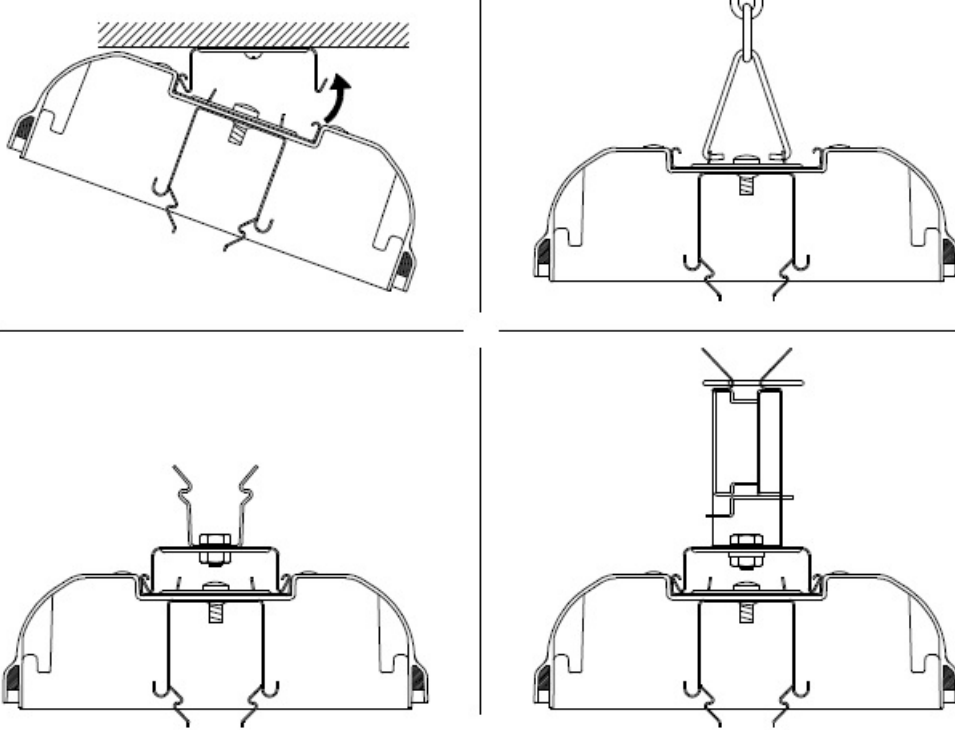

SCHRACK LAMPA 2X58W ANTIEX ZONA 22

Lampa 2x58W antiex zona 22

Sunt special construite pentru zone cu potential ridicat exploiv , beninarii , vopsitorii auto , etc

Lampa este prevazuta cu conexiuni electrice duble pentru alimentare insiruita, fara a fi nevoie de doze de conexiuni.

Sursa de neon T8 36W

Montajul poate fi facut pe plafon, suspendat sau cu accesorii suplimentare, pe perete lateral.

Clemele pentru alimentarea cu energie electrica sunt de tip rapid, nu necesita surubelnita