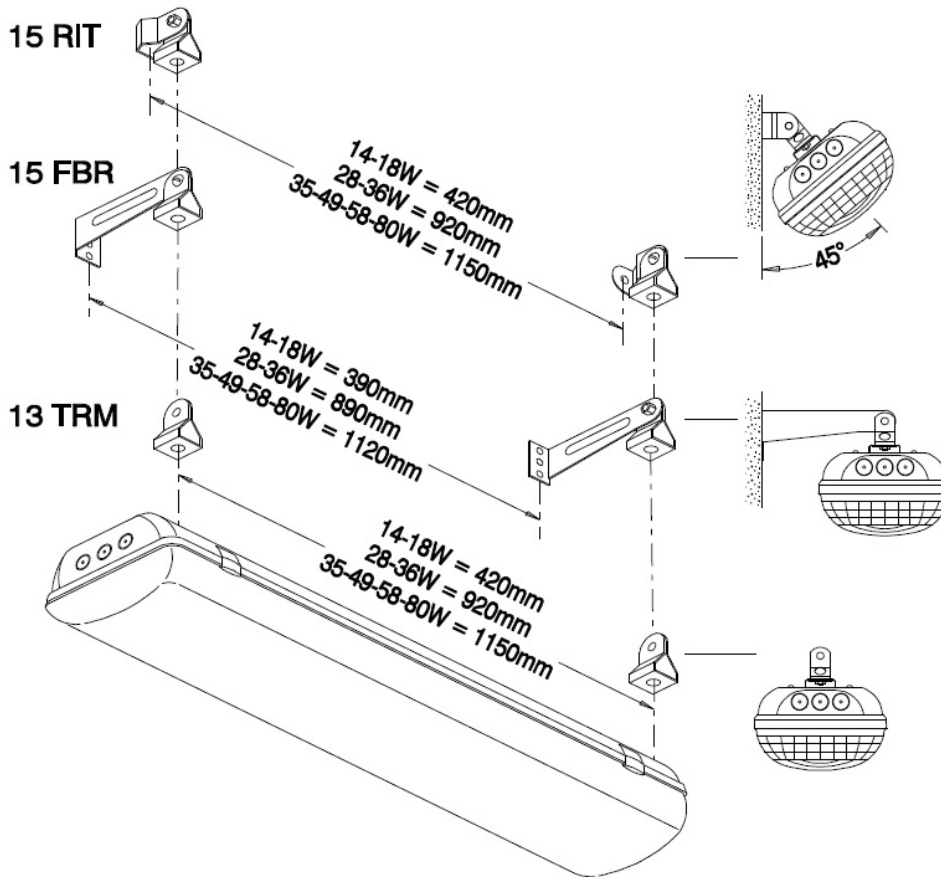

SCHRACK LAMPA 2X58W ANTIEX ZONA 22

Lampa 2x58W antiex zona 22

Sunt special construite pentru zone cu potential ridicat exploiv , beninarii , vopsitorii auto , etc

Lampa este prevazuta cu conexiuni electrice duble pentru alimentare insiruita, fara a fi nevoie de doze de conexiuni.

Sursa de neon T8 36W

Montajul poate fi facut pe plafon, suspendat sau cu accesorii suplimentare, pe perete lateral.

Clemele pentru alimentarea cu energie electrica sunt de tip rapid, nu necesita surubelnita

Pret: 0,00 LEI (TVA inclus)

Detalii online: <https://www.materialelectrice.ro/lampa-2x58w-antiex-zona-22>