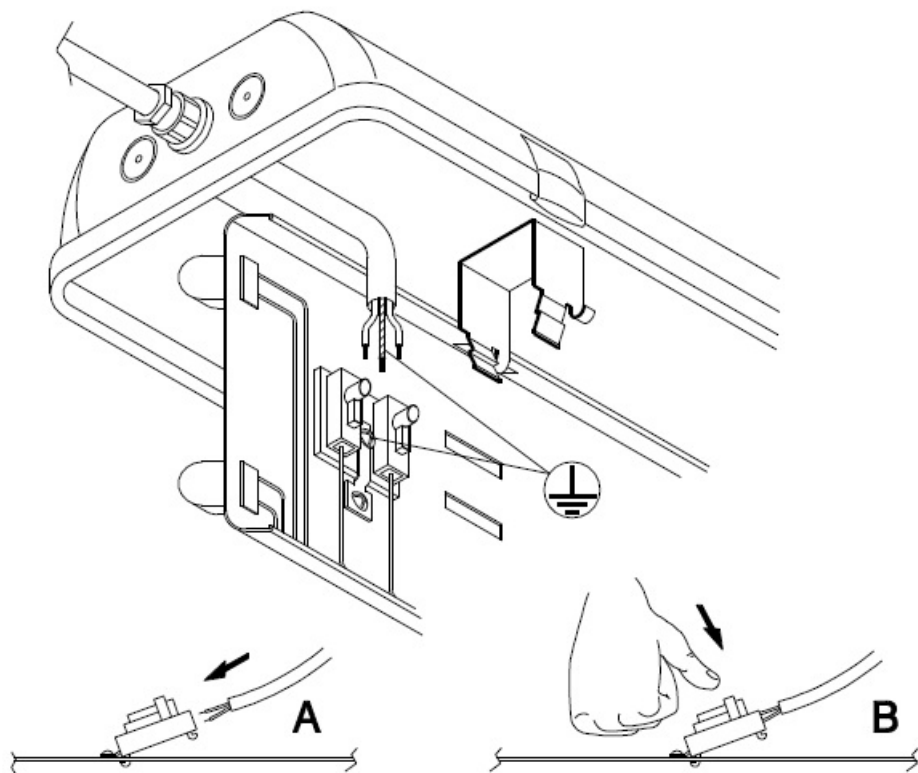

SCHRACK LAMPA 2X58W ANTIEX ZONA 22

Lampa 2x58W antiex zona 22

Sunt special construite pentru zone cu potential ridicat exploiv , beninarii , vopsitorii auto , etc

Lampa este prevazuta cu conexiuni electrice duble pentru alimentare insiruita, fara a fi nevoie de doze de conexiuni.

Sursa de neon T8 36W

Montajul poate fi facut pe plafon, suspendat sau cu accesorii suplimentare, pe perete lateral.

Clemele pentru alimentarea cu energie electrica sunt de tip rapid, nu necesita surubelnita