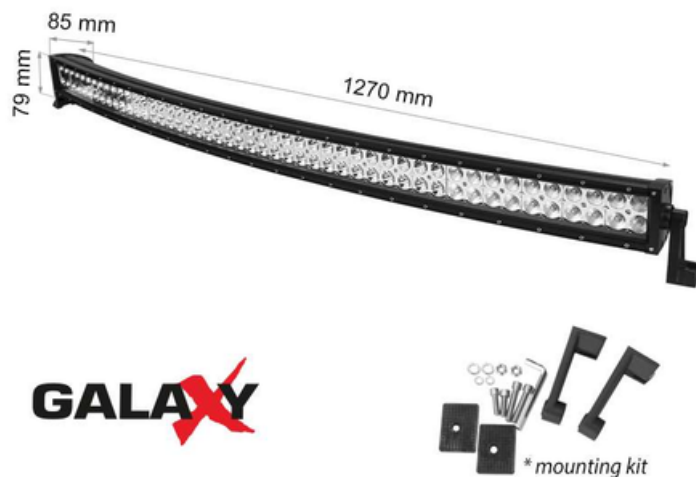

**GALAXY LBL CURVED 288W 12V 6000K  
50"/1270mm COMBO**

**CAVI PROIECTOR BARA LED GALAXY LBL CURVED 288W 12/24V 6000K**

Proiectat pentru utilizare in aer liber in masini, autoutilitare, barci, camioane, tractoare, excavatoare, echipamente de ridicare. Garantie 2 ani.

- Instalare usoara
- Carcasa este din aluminiu solid, vopsita electrostatic in culoare neagra mata
- Sistem gresit de protectie a conexiunilor

Pret: 1.269,74 LEI (TVA inclus)

Detalii online: <https://www.materialeelectrice.ro/proiector-bara-led-galaxy-lbl-curved-288w-12-24v-6000k-105342>