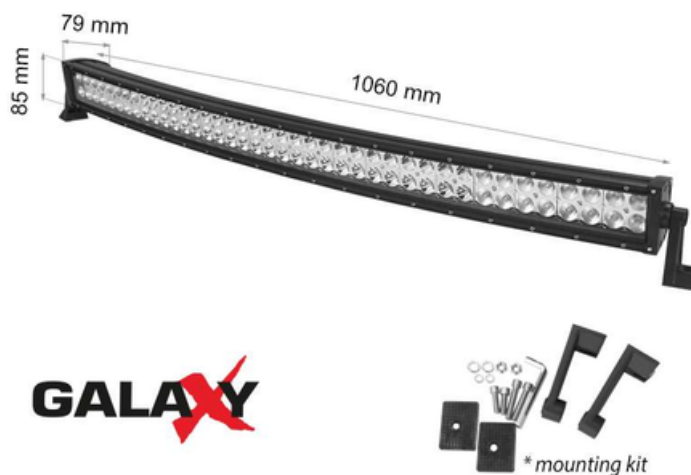

**GALAXY LBL CURVED 240W 12V 6000K  
42"/1060mm COMBO**

**CAVI PROIECTOR BARA LED GALAXY LBL CURVED 240W 12/24V 6000K**

Proiectat pentru utilizare in aer liber in masini, autoutilitare, barci, camioane, tractoare, excavatoare, echipamente de ridicare. Garantie 2 ani.

- Instalare usoara
- Carcasa este din aluminiu solid, vopsita electrostatic in culoare neagra mata
- Sistem gresit de protectie a conexiunilor

Pret: 412,82 LEI (TVA inclus)

Detalii online: <https://www.materialeelectrice.ro/proiector-bara-led-galaxy-lbl-curved-240w-12-24v-6000k-105341>