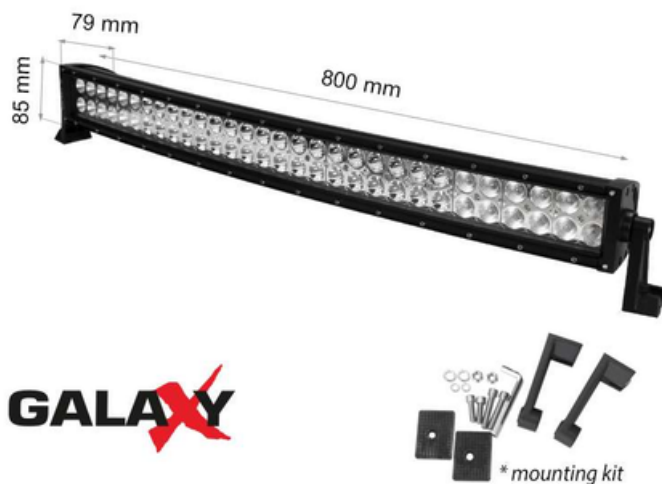

**GALAXY LBL CURVED 180W 12V 6000K
32"/800mm COMBO**

CAVI PROIECTOR BARA LED GALAXY LBL CURVED 180W 12/24V 6000K

Proiectat pentru utilizare in aer liber in masini, autoutilitare, barci, camioane, tractoare, excavatoare, echipamente de ridicare. Garantie 2 ani.

- Instalare usoara
- Carcasa este din aluminiu solid, vopsita electrostatic in culoare neagra mata
- Sistem gresit de protectie a conexiunilor

Pret: 779,67 LEI (TVA inclus)

Detalii online: <https://www.materialeelectrice.ro/proiector-bara-led-galaxy-lbl-curved-180w-12-24v-6000k-105340>