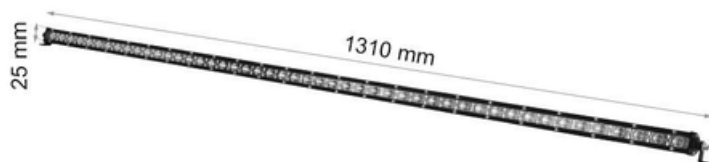

**GALAXY LBL SLIM 144W 12V 6000K**  
**52"/1310mm FLOOD**

**GALAXY**

**CAVI PROIECTOR BARA LED GALAXY LBL SLIM 144W 12/24V 6000K**

Proiectat pentru utilizare in aer liber in masini, autoutilitare, barci, camioane, tractoare, excavatoare, echipamente de ridicare. Garantie 2 ani.

- Instalare usoara
- Carcasa este din aluminiu solid, vopsita electrostatic in culoare neagra mata
- Sistem gresit de protectie a conexiunilor

Pret: 662,65 LEI (TVA inclus)

Detalii online: <https://www.materialelectrice.ro/proiector-bara-led-galaxy-lbl-slim-144w-12-24v-6000k-105338>