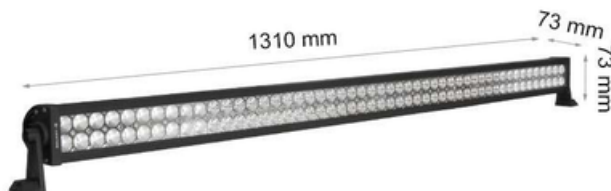

GALAXY LBL CS 300W 12V 6000K COMBO

GALAXY
by 2R^{LED}

CAVI PROIECTOR BARA LED GALAXY LBL CS 300W 12/24V 6000K

Proiectat pentru utilizare in aer liber in masini, autoutilitare, barci, camioane, tractoare, excavatoare, echipamente de ridicare. Garantie 2 ani.

- Instalare usoara
- Carcasa este din aluminiu solid, vopsita electrostatic in culoare neagra mata
- Sistem gresit de protectie a conexiunilor

Pret: 1.058,06 LEI (TVA inclus)

Detalii online: <https://www.materialeelectrice.ro/proiector-bara-led-galaxy-lbl-cs-300w-12-24v-6000k-105331>