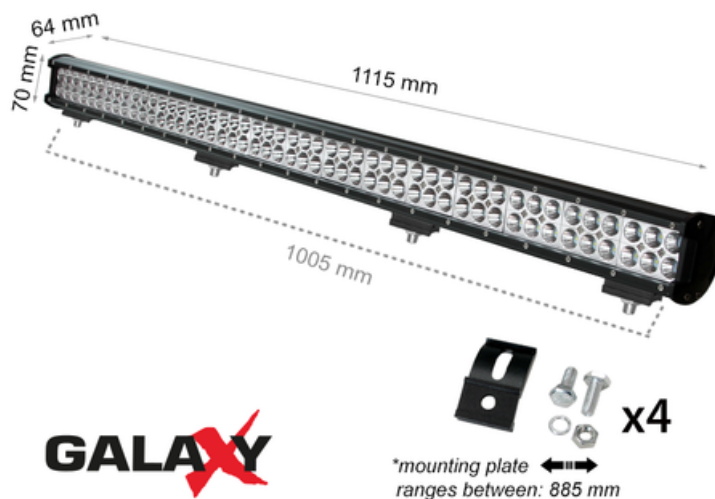

**GALAXY LBL C 288W 12V 6000K  
44"/1115mm COMBO**

**CAVI PROIECTOR BARA LED GALAXY LBL C 288W 12/24V 6000K 44`/1115MM**

Proiectat pentru utilizare in aer liber in masini, autoutilitare, barci, camioane, tractoare, excavatoare, echipamente de ridicare. Garantie 2 ani.

- Instalare usoara
- Carcasa este din aluminiu solid, vopsita electrostatic in culoare neagra mata
- Sistem gresit de protectie a conexiunilor

Pret: 1.002,43 LEI (TVA inclus)

Detalii online: <https://www.materialelectrice.ro/proiector-bara-led-galaxy-lbl-c-288w-12-24v-6000k-44-1115mm-105325>