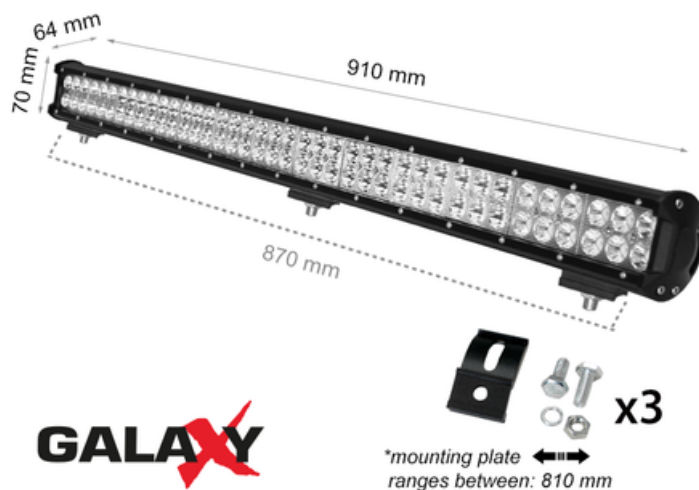

**GALAXY LBL C 234W 12V 6000K  
36"/910mm COMBO**

**CAVI PROIECTOR BARA LED GALAXY LBL C 234W 12/24V 6000K 36"/910MM**

Proiectat pentru utilizare in aer liber in masini, autoutilitare, barci, camioane, tractoare, excavatoare, echipamente de ridicare. Garantie 2 ani.

- Instalare usoara
- Carcasa este din aluminiu solid, vopsita electrostatic in culoare neagra mata
- Sistem gresit de protectie a conexiunilor

Pret: 729,49 LEI (TVA inclus)

Detalii online: <https://www.materialeelectrice.ro/proiector-bara-led-galaxy-lbl-c-234w-12-24v-6000k-36-910mm-105324>