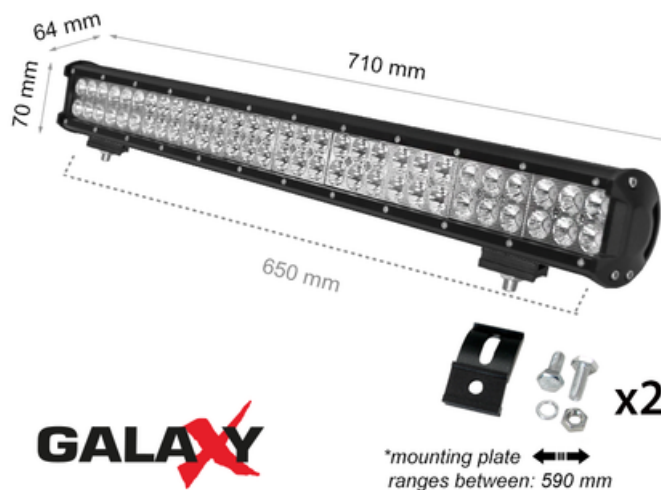

**GALAXY LBL C 180W 12V 6000K
28"/710mm COMBO**

CAVI PROIECTOR BARA LED GALAXY LBL C 180W 12/24V 6000K 28"/710MM

Proiectat pentru utilizare in aer liber in masini, autoutilitare, barci, camioane, tractoare, excavatoare, echipamente de ridicare. Garantie 2 ani.

- Instalare usoara
- Carcasa este din aluminiu solid, vopsita electrostatic in culoare neagra mata
- Sistem gresit de protectie a conexiunilor

Pret: 545,70 LEI (TVA inclus)

Detalii online: <https://www.materialeelectrice.ro/proiector-bara-led-galaxy-lbl-c-180w-12-24v-6000k-28-710mm-105323>