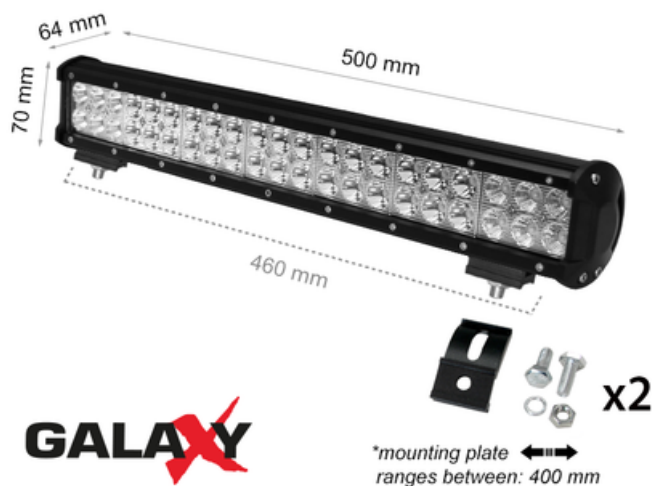

**GALAXY LBL C 126W 12V 6000K  
20"/500mm COMBO**

**CAVI PROIECTOR BARA LED GALAXY LBL C 126W 12/24V 6000K 20"/500MM**

Proiectat pentru utilizare in aer liber in masini, autoutilitare, barci, camioane, tractoare, excavatoare, echipamente de ridicare. Garantie 2 ani.

- Instalare usoara
- Carcasa este din aluminiu solid, vopsita electrostatic in culoare neagra mata
- Sistem gresit de protectie a conexiunilor

Pret: 529,03 LEI (TVA inclus)

Detalii online: <https://www.materialelectrice.ro/proiector-bara-led-galaxy-lbl-c-126w-12-24v-6000k-20-500mm-105322>