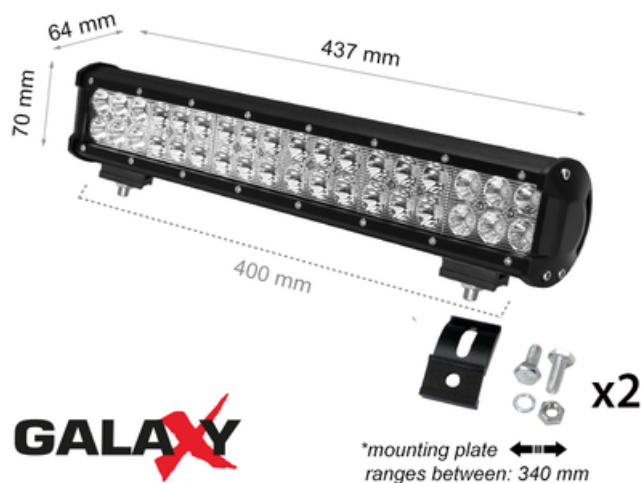

**GALAXY LBL C 108W 12V 6000K
17"/437mm COMBO**

CAVI PROIECTOR BARA LED GALAXY LBL C 108W 12/24V 6000K 17"/437MM

Proiectat pentru utilizare in aer liber in masini, autoutilitare, barci, camioane, tractoare, excavatoare, echipamente de ridicare. Garantie 2 ani.

- Instalare usoara
- Carcasa este din aluminiu solid, vopsita electrostatic in culoare neagra mata
- Sistem gresit de protectie a conexiunilor

Pret: 473,34 LEI (TVA inclus)

Detalii online: <https://www.materialeelectrice.ro/proiector-bara-led-galaxy-lbl-c-108w-12-24v-6000k-17-437mm-105321>