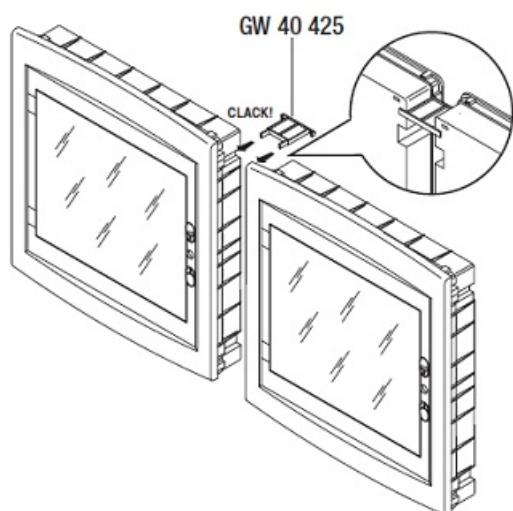

## GEWISS TABLOU ELECTRIC INCASTRAT 18 MODULE IP40 GEWISS

Tablou electric incastrat 18 module IP 40 Gewiss

Dimensiuni 465x310x85

Tabloul este prevazut cu sina DIN pentru fixarea sigurantelor automate sa a oricarui aparat modular cu acest tip de prindere.

Bara de nul pentru tablou se comanda separat si are codul GW40404, pentru aceasta tablul este prevazut cu locas care permite fixarea pana la 2 bucati bara de nul.

Opitonal poate fi echipat cu incuietoare GW40422

Pentru inserierea tablourilor se poate folosi conector de imperechere carcuse codul Gewiss GW40425

Pret: 120,51 LEI (TVA inclus)

Detalii online: <https://www.materialelectrice.ro/tablou-electric-incestrat-18-module-ip40-gewiss>