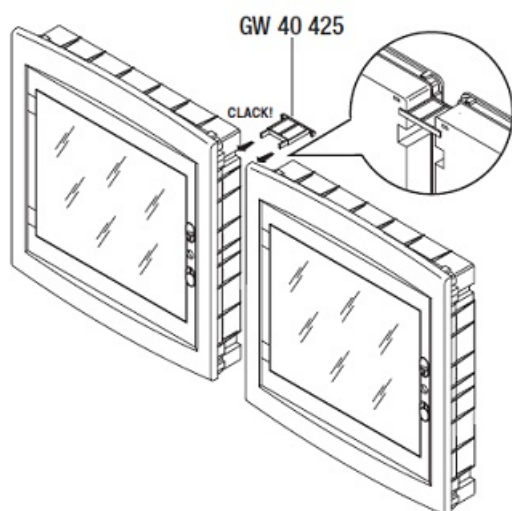

GEWISS TABLOU ELECTRIC INCASTRAT 18 MODULE IP40 GEWISS

Tablou electric incastrat 18 module IP 40 Gewiss

Dimensiuni 465x310x85

Tabloul este prevazut cu sina DIN pentru fixarea sigurantelor automate sa a oricarui aparat modular cu acest tip de prindere.

Bara de nul pentru tablou se comanda separat si are codul GW40404, pentru aceasta tablul este prevazut cu locas care permite fixarea pana la 2 bucati bara de nul.

Opitonal poate fi echipat cu incuietoare GW40422

Pentru inserierea tablourilor se poate folosi conector de imperechere carcase codul Gewiss GW40425

Pret: 120,51 LEI (TVA inclus)

Detalii online: <https://www.materialelectrice.ro/tablou-electric-incestrat-18-module-ip40-gewiss>