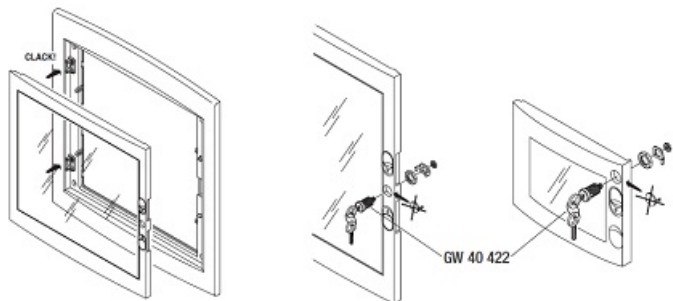

GEWISS TABLOU ELECTRIC INCASTRAT 18 MODULE IP40 GEWISS

Tablou electric incastrat 18 module IP 40 Gewiss

Dimensiuni 465x310x85

Tabloul este prevazut cu sina DIN pentru fixarea sigurantelor automate sa a oricarui aparat modular cu acest tip de prindere.

Bara de nul pentru tablou se comanda separat si are codul GW40404, pentru aceasta tablul este prevazut cu locas care permite fixarea pana la 2 bucati bara de nul.

Opitonal poate fi echipat cu incuietoare GW40422

Pentru inserierea tablourilor se poate folosi conector de imperechere carcase codul Gewiss GW40425

Pret: 120,51 LEI (TVA inclus)

Detalii online: <https://www.materialelectrice.ro/tablou-electric-incestrat-18-module-ip40-gewiss>