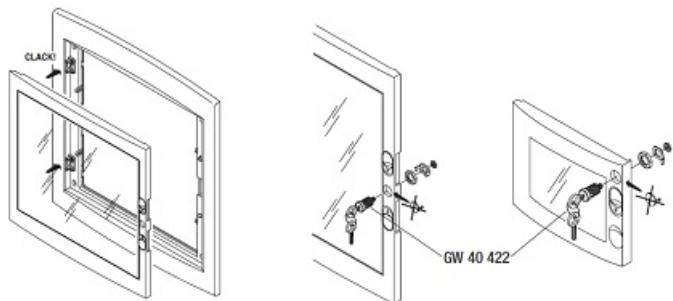

## GEWISS TABLOU ELECTRIC INCASTRAT 18 MODULE IP40 GEWISS

Tablou electric incastrat 18 module IP 40 Gewiss

Dimensiuni 465x310x85

Tabloul este prevazut cu sina DIN pentru fixarea sigurantelor automate sa a oricarui aparat modular cu acest tip de prindere.

Bara de nul pentru tablou se comanda separat si are codul GW40404, pentru aceasta tablul este prevazut cu locas care permite fixarea pana la 2 bucati bara de nul.

Opitonal poate fi echipat cu incuietoare GW40422

Pentru inserierea tablourilor se poate folosi conector de imperechere carcuse codul Gewiss GW40425

Pret: 120,51 LEI (TVA inclus)

Detalii online: <https://www.materialelectrice.ro/tablou-electric-incestrat-18-module-ip40-gewiss>