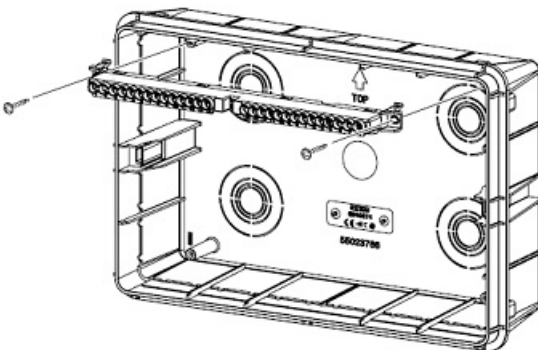

## GEWISS TABLOU ELECTRIC INCASTRAT 18 MODULE IP40 GEWISS

Tablou electric incastrat 18 module IP 40 Gewiss

Dimensiuni 465x310x85

Tabloul este prevazut cu sina DIN pentru fixarea sigurantelor automate sa a oricarui aparat modular cu acest tip de prindere.

Bara de nul pentru tablou se comanda separat si are codul GW40404, pentru aceasta tablul este prevazut cu locas care permite fixarea pana la 2 bucati bara de nul.

Opitonal poate fi echipat cu incuietoare GW40422

Pentru inserierea tablourilor se poate folosi conector de imperechere carcuse codul Gewiss GW40425

Pret: 120,51 LEI (TVA inclus)

Detalii online: <https://www.materialelectrice.ro/tablou-electric-incestrat-18-module-ip40-gewiss>