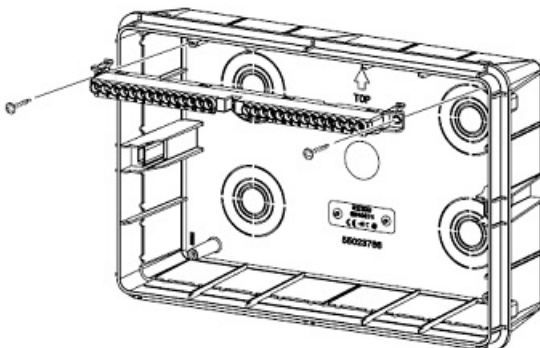

GEWISS TABLOU ELECTRIC INCASTRAT 18 MODULE IP40 GEWISS

Tablou electric incastrat 18 module IP 40 Gewiss

Dimensiuni 465x310x85

Tabloul este prevazut cu sina DIN pentru fixarea sigurantelor automate sa a oricarui aparat modular cu acest tip de prindere.

Bara de nul pentru tablou se comanda separat si are codul GW40404, pentru aceasta tablul este prevazut cu locas care permite fixarea pana la 2 bucati bara de nul.

Opitonal poate fi echipat cu incuietoare GW40422

Pentru inserierea tablourilor se poate folosi conector de imperechere carcase codul Gewiss GW40425

Pret: 120,51 LEI (TVA inclus)

Detalii online: <https://www.materialelectrice.ro/tablou-electric-incestrat-18-module-ip40-gewiss>