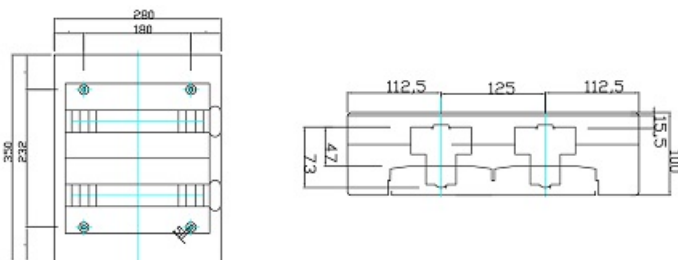

GEWISS TABLOU ELECTRIC 24 (12X2) MODULE IP 40

Tablou electric policarbonat 24 (12x2) module IP40 Gewiss

Tabloul vine echipat cu sina din pentru fixarea siguantelor automate.

Bara de nul se achizitoneaza separat codul ei este [gw40402](#)

Dimensiuni

Pret: 169,22 LEI (TVA inclus)

Detalii online: <https://www.materialeelectrice.ro/tablou-electric-24-12x2-module-ip-40-gewiss>