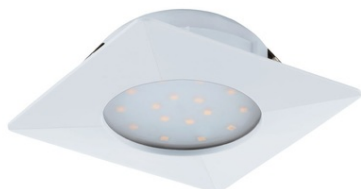

EGLO SPOT INCASTRAT EGLO PINEDA 95861

Greutate - 0,187 kg
Tip produs - Spot
Lungime (mm) - 102
Latime (mm) - 102
Greutate (KG) - 0.14
Destinatie - Interior
Tip bec - LED
Bec inclus - Da
Material corp - Plastic
Culoare corp - Alb
Clasa de protectie - IP20
Garantie - 5 ani
Putere bec - 1X12W
Tip lumina - Lumina calda
Temperatura lumina (Kelvin) - 3000K
Tip spot - Incastrat
Decupaj (mm) - 87
Adancime instalare (mm) - 35
Putere totala - 1,2W
Flux luminos (lumeni) - 1000
Disponibil - Disponibil doar la comandĂ

Pret: 0,00 lei (TVA inclus)

Detalii online: <https://www.materialeelectrice.ro/spot-incastrat-eglo-pineda-95861-358531>