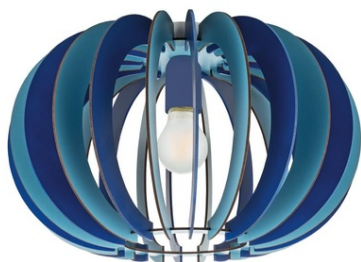

### **EGLO PLAFONIERA COPII EGLO FABELLA 95948**

Plafoniera copii EGLO FABELLA 95948, E27 1X60W O410mm, Lemn, AlbastruGreutate - 1,136 kg  
Tip produs - Plafoniera  
Inaltime (mm) - 255  
Diametru (mm) - 410  
Greutate (KG) - 1.08  
Destinatie - Camera copilului  
Tip bec - E27  
Bec inclus - Nu  
Material corp - Otel  
Culoare corp - Albastru  
Material abajur - Lemn  
Culoare abajur - Albastru  
Clasa de protectie - IP20  
Garantie - 2 ani  
Putere bec - 1X60W  
Numar becuri - 1  
Putere totala - 60W  
Disponibil - Disponibil doar la comandĂ  
Pret: 0,00 lei (TVA inclus)

Detalii online: <https://www.materialeelectrice.ro/plafoniera-copii-eglo-fabella-95948-357793>