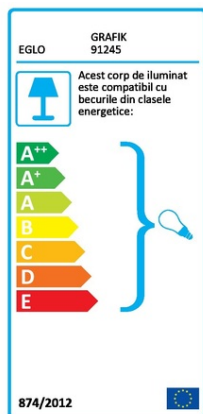

### **EGLO APLICA EGLO GRAFIK 91245**

Metalul este cel care primeaza printre modelele de corpuri de iluminat pentru baie, la fel ca structurile simple si becurile de tip LED. Plafonierele pentru tavan pot fi utile in cazul spatiilor mici, in timp ce o lustra cu trei becuri sau supradimensionata va conferi lumina de care are nevoie o baie. La EGLO Romania vei gasi produsele potrivite pentru iluminarea baii, inasa vei primi si asistenta necesara pentru a-ti alege piesele potrivite pentru camera pe care iti doresti sa o luminezi. In aceasta categorie vei gasi suficiente modele astfel incat sa iti poti personaliza baia si sa ii poti aduce un iz de stil pe care nu intotdeauna il poti gasi intr-o baie. Aceste corpuri de iluminat au toate caracteristicile unor modele elegante, dar suficient de sigure astfel incat baia sa fie intotdeauna o oaza de relaxare, pe care o vizitezi cu placere. Greutate - 0,766 kg

Tip produs - Aplica  
Lungime (mm) - 180  
Inaltime (mm) - 210  
Greutate (KG) - 0.59  
Destinatie - Interior  
Tip bec - E27  
Bec inclus - Nu  
Material corp - Otel  
Culoare corp - Argintiu  
Material abajur - Sticla imprimata  
Culoare abajur - Alb  
Clasa de protectie - IP20  
Garantie - 2 ani  
Putere bec - 1X60W  
Numar becuri - 1  
Putere totala - 60W  
Disponibil - Disponibil doar la comandă  
Pret: 0,00 lei (TVA inclus)