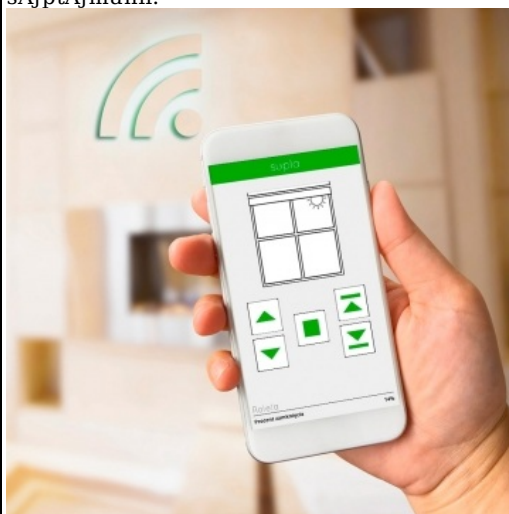

### **ZAMEL RELEU JALUZELE WIRELESS WIFI INTELIGENT CU COMANDA DIN TELEFON VIA INTERNET**

Modulul SRW-01 permite controlul jaluzelelor electrice prin intermediul unui smartphone sau al unei tablete.

Receptoarele Wi-Fi pot fi montate carencăstrat în doze sau chiar în corpurile care se doresc a fi comandate și de la distanță.

Totul la îndemână Controlerul ruloului SRW-01 vă permite să controlați jaluzelele utilizând butoanele cu role. Datorită receptorului Wi-Fi încorporat, dispozitivul se conectează la cloud și permite controlul la distanță al blind-urilor. Utilizatorul poate verifica poziția jaluzelei. De asemenea, este posibil să o închideți de la distanță sau să o deschideți. Datorită programelor stocate în cloud, este posibil controlul automat al rolei la o anumită oră într-o zi selectată a săptămânii.

Prin intermediul acestor releu SUPLA puteți controla, printre altele, iluminatul, porniți și opriți aparatele și mediile de uz casnic, deschideți și închideți porțile și ușile sau controlați temperatura camerei. Toate cele de mai sus se pot face doar cu un deget. SUPLA este disponibil din orice loc de pe Terra dacă aveți doar un smartphone sau mesaje disponibile, precum și acces la Internet. SUPLA este dezvoltat pe baza unui Open Software și a unui Open Hardware. În acest fel, puteți dezvolta și acest proiect!