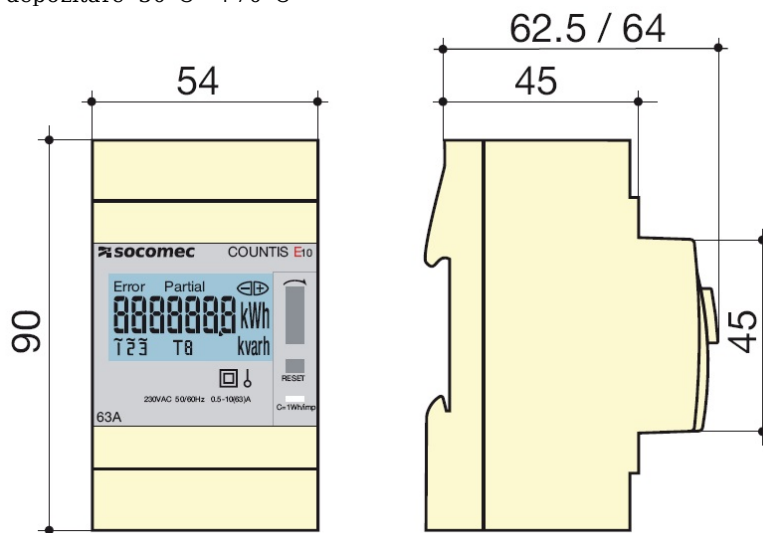

COUNTIS E1x este un contor modular de energie electrică activ care afișează energia și puterea consumate (kWh și kW) direct pe ecranul LCD. Este proiectat pentru contorizarea sarcinilor monofazice și se folosește în cazul branșamentelor directe de până la 63 A.

Umiditate de lucru ≤ 75%

Umiditate pentru depozitare ≤ 95%

Temperatura de lucru -10°C - +50°C

Temperatura de depozitare -30°C - +70°C

Pret: 476,67 lei (TVA inclus)

Detalii online: <https://www.materialeelectrice.ro/contor-monofazic-energy-meter-countis-e10-63a-direct>