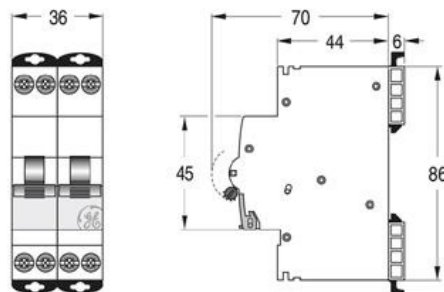

Semnalizare optica verde/rosu

Part eticheta

PosibilităȚi de conectare: 2 x 4mm² sau (1 x 4mm²) + (1 x 6mm²).

Un contact mic auxiliar este interfata pentru functionalitatea completa a serviciilor auxiliare ElfaPlus si accesorii.

Sensul de intrare si iesire curent nu are importanta, protectia este asigurata pe toate cele 3 contacte.

Cu ajutorul acestor sigurante se economiseste pana la 50% spatiu in tablourile de distributie!

Caracteristici tehnice :

Tensiune: 380V

Curent: 20A

Putere de rupere: 4.5ka

Spatiu ocupat pe sina Din : 2 module

Curba de declansare: C

Tip borne : strangere cu surub, conductor maxim acceptat 16mm²

Temperatura de lucru -25 + 55 grade celsius