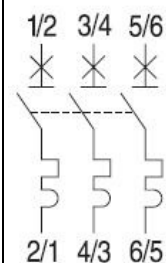

Cu ajutorul acestor sigurante se economiseste pana la 50% spatiu in tablourile de distributie!