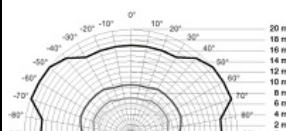

Montajul se poate face pe perete sau cu adaptor pe colt EWH O\$

Inaltimea recomandata de montaj este de 2 metri  
Unghiul de detectie este 180 grade pe o lungime de 20 metri

Produs din material plastic rezistent la ultraviolete cu finisaje superioare si dimensiuni relativ reduse 95x95x65mm