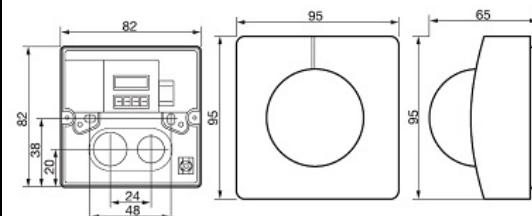

Montajul se poate face pe perete sau cu adaptor pe colt EWH O\$

Inaltimea recomandata de montaj este de 2 metri  
Unghi de detectie este 180 grade pe o lungime de 20 metri

Produs din material plastic rezistent la ultraviolete cu finisaje superioare si dimensiuni relativ reduse 95x95x65mm