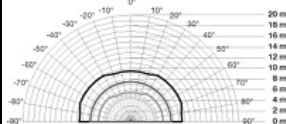

Montajul se poate face pe perete sau cu adaptor pe colt EWH O\$

Inaltimea recomandata de montaj este de 2 metri  
Unghiul de detectie este 180 grade pe o lungime de 20 metri

Produs din material plastic rezistent la ultraviolete cu finisaje superioare si dimensiuni relativ reduse 95x95x65mm