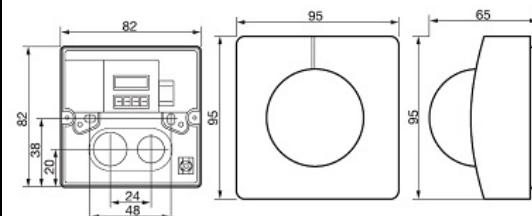

Montajul se poate face pe perete sau cu adaptor pe colt EWH O\$

Inaltimea recomandata de montaj este de 2 metri  
Unghiul de detectie este 180 grade pe o lungime de 20 metri

Produs din material plastic rezistent la ultraviolete cu finisaje superioare si dimensiuni relativ reduse 95x95x65mm