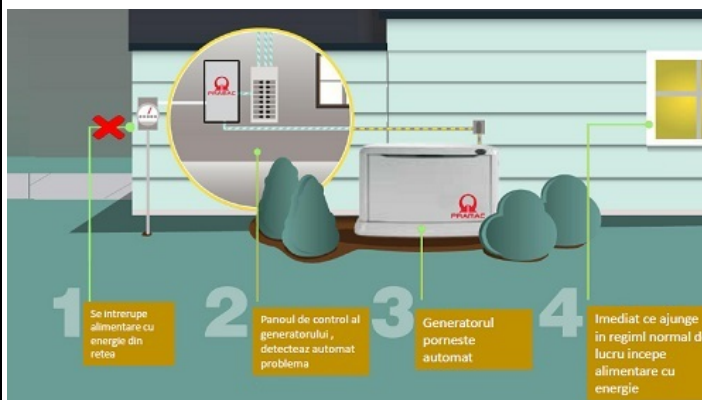

PRAMAC PANOU COMUTARE AUTOMATA RETEA - GENERATOR 380V

Panoul de comutare a transferului de sarcinĂf (LTS) gestioneazĂf comutarea sursei de alimentare a generatorului  ™i a rețelei  n aplicatii de rezerva, garant nd alimentarea cu energie  ntr-o perioada scurta de timp.

Se compune dintr-un cabinet independent care poate fi instalat separat de grup. Comanda logica a comutarii sursei de alimentare este gestionata de panoul de comanda automat montat pe generator, astfel incat nu este necesara o logica pe panoul LTS.