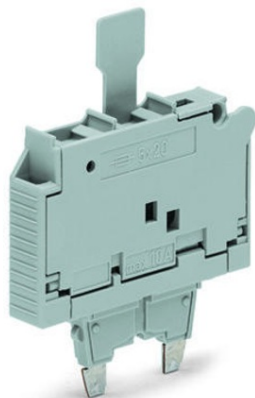

Furnizor: **Sc Trivolt Distribution SRL**  
Reg. com.: J23/3300/2016  
CIF: RO36421140  
Adresa: Strada Apusului nr 3 ( primul  
sens giratoriu Tehodor Pallady-  
Autostrada Soarelui), Catelu, Ilfov  
Banca: BRD  
IBAN: RO34BRDE441SV13182234410

**WAGO FUSE PLUG; WITH PULL-TAB; FOR 5 X 20 MM MINIATURE  
METRIC FUSE; WITH INDICATOR LAMP; 30 - 65 V; 7.4 MM WIDE;  
GRAY**

Tensiune nominala (III/3): 800; V  
Curent nominal: 10; A  
Operation status indicator: 30 ... 65 V;  
Tensiune nominala UL (Use Group B): 65; V  
Curent nominal UL (Use Group B): 15; A  
Tensiune nominala UL (Use Group C): 65; V  
Curent nominal UL (Use Group C): 15; A  
Certificari: UL 1059;  
Tensiune nominala CSA (Use Group B): 600; V  
Curent nominal CSA (Use Group B): 15; A  
Tensiune nominala CSA (Use Group C): 600; V  
Curent nominal CSA (Use Group C): 15; A  
Latime: 7,4 mm / 0.291 inch;  
Marking level: Center marking;  
Culoare: gray;  
Fire load: 0,612; MJ  
Greutate: 6,5; g  
Product Group: 22 (TOPJOB S);  
Tip ambalare: BOX;  
Tara de origine: DE;  
GTIN: 4045454820916;  
Customs tariff number: 85366990990;  
Pret: 54,02 lei (TVA inclus)

Detalii online: <https://www.materialeelectrice.ro/fuse-plug-with-pull-tab-for-5-x-20-mm-miniature-metric-fuse-with-indicator-lamp-30-65-v-7-4-mm-wide-gray-150269>