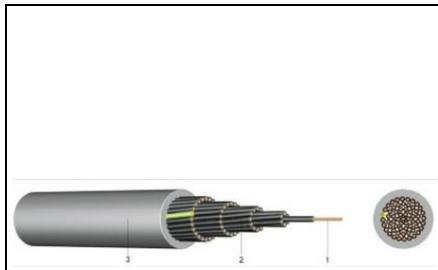

SCHRACK CABLU DE COMANDA YSLY 14 X 0.5 MM - SCHRACK

Cablu de comanda cu izolatie din PVC YSLY 14 x 0.5 mm² - Schrack
Utilizare in spatii uscate sau umede, in aplicatii cu solicitari mecanice mici sau medii,
dar nu in instalatii exterioare

Cablu de conexiune si legatura in instalatii de masura, comanda si automatizare.
Cablu de semnale si impulsuri pentru comanda si monitorizarea echipamentelor
industriale, a liniilor de productie si a utilajelor

Structura:

- 1 - conductor de cupru litat fin
- 2 - izolatie vena din PVC
- 3 - manta exterioara din PVC, gri, cu rezistenta marita la ulei

Variante constructive:

- JZ - o vena galben/verde, restul venelor negre numerotate
- OZ - vene negre numerotate
- JB - o vena galben/verde, restul venelor colorate
- OB - vene colorate